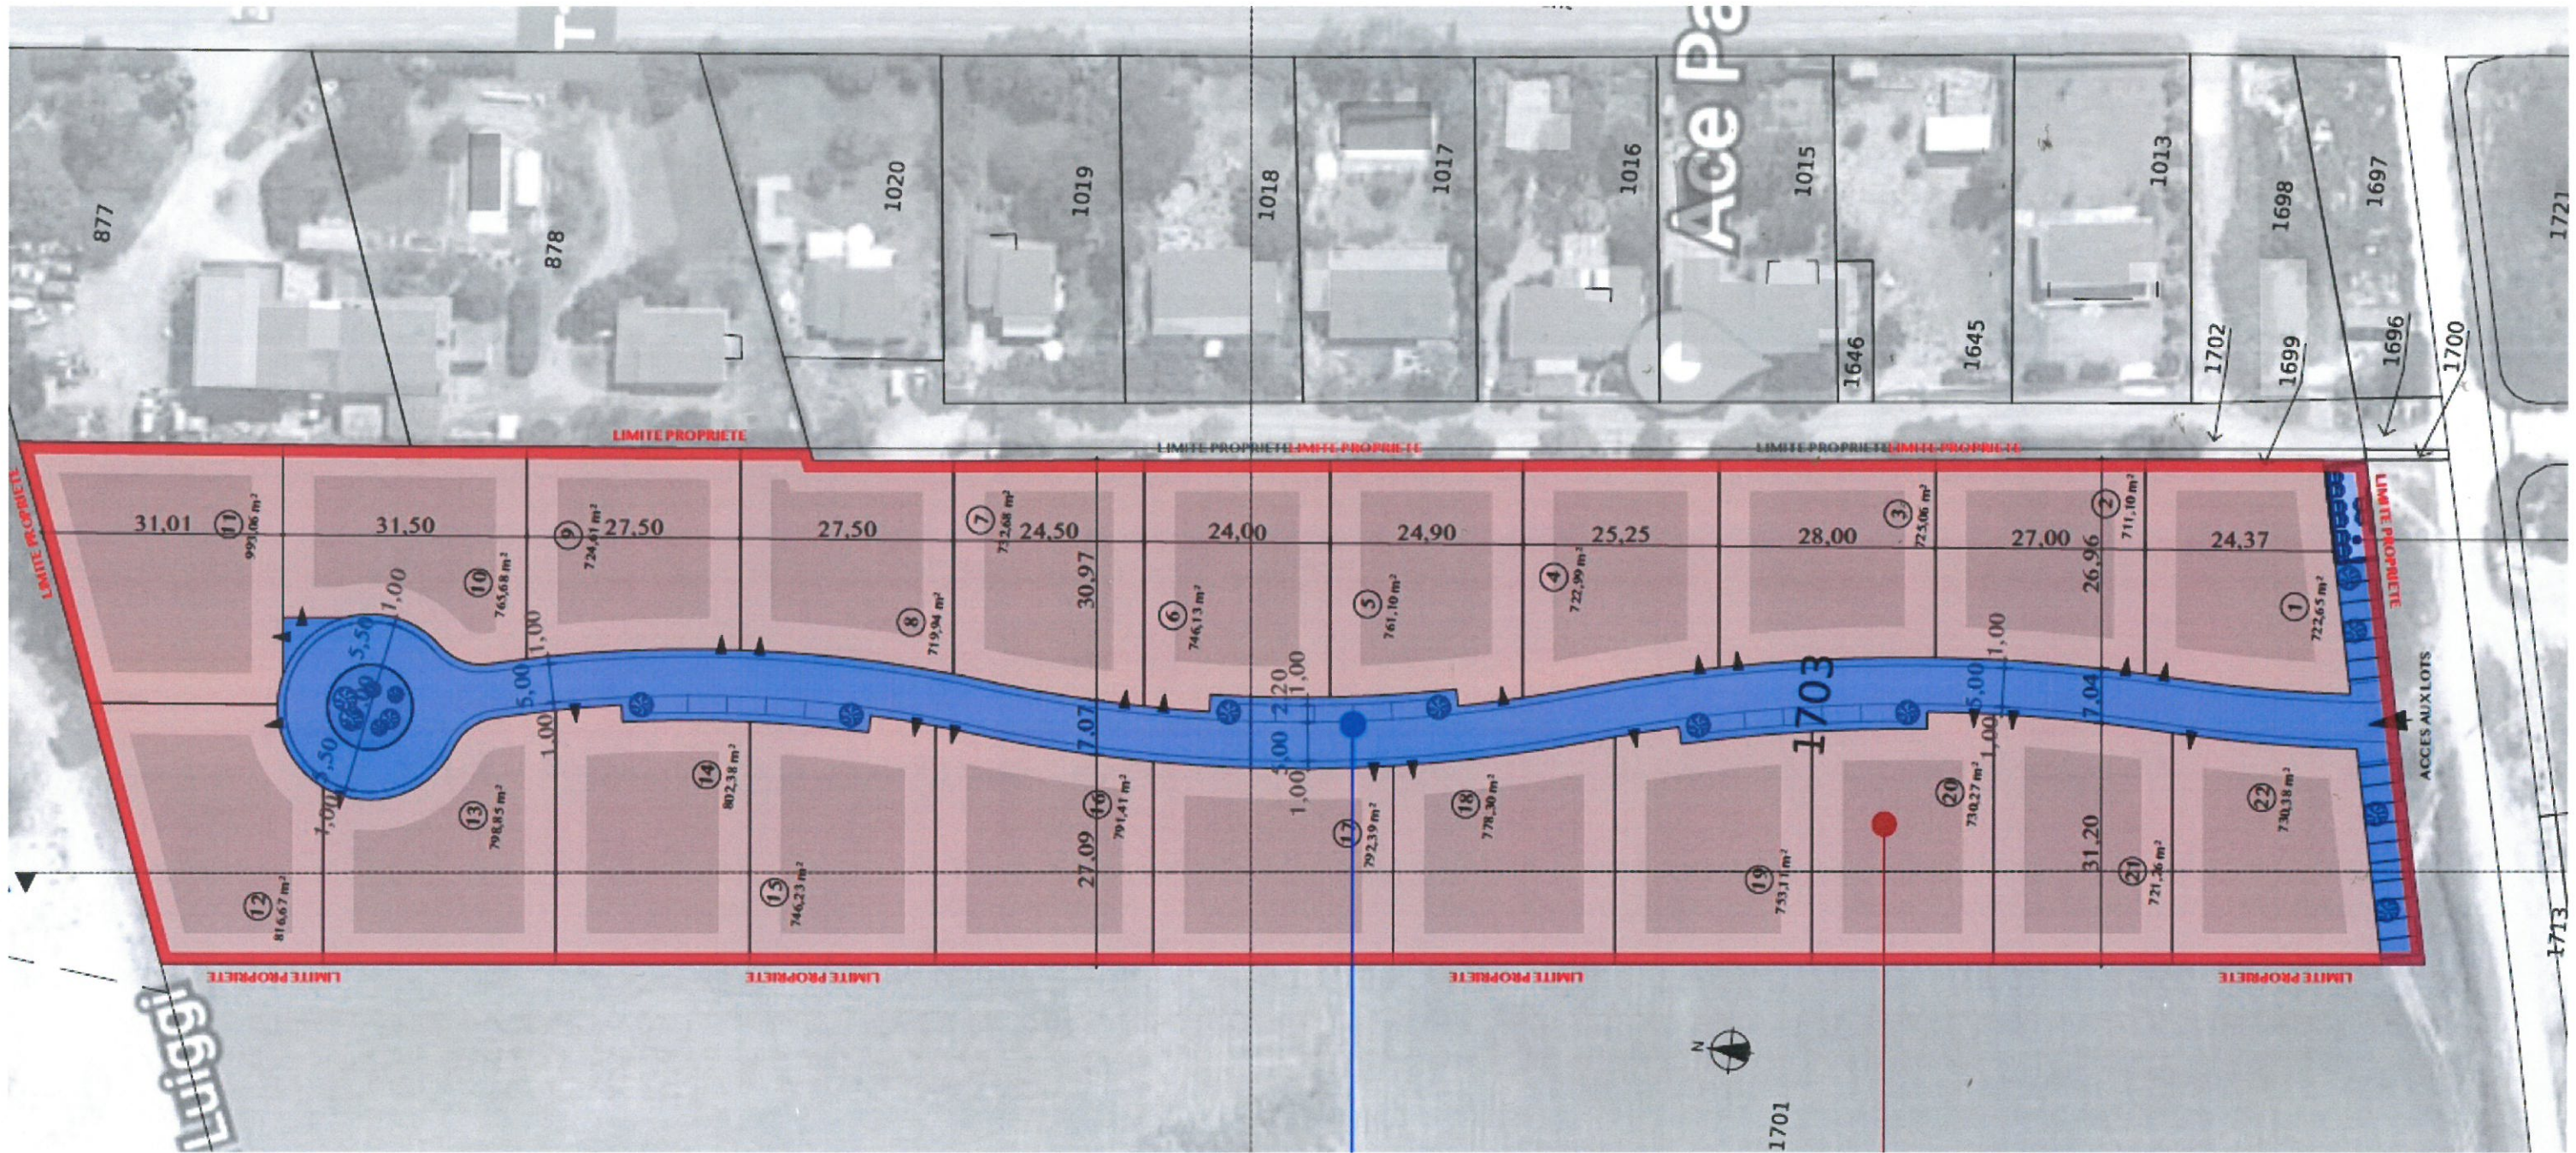

LOTISSEMENT TERRA DI FENU

LOTS DISPONIBLES	SUPERFICIE en M ²	PRIX en €
1	722.65	65 877.50
4	722.99	65 756.74
5	761.1	68 918.33
7	732.68	67 332.82
8	719.94	66 258.33
9	724.61	66 652.60
10	765.68	70 100.19
12	816.67	74 331.23
15	746.23	68 471.89
17	792.39	69 888.80
19	753.11	68 258.01
21	721.26	65 612.50
22	730.38	66 372.19